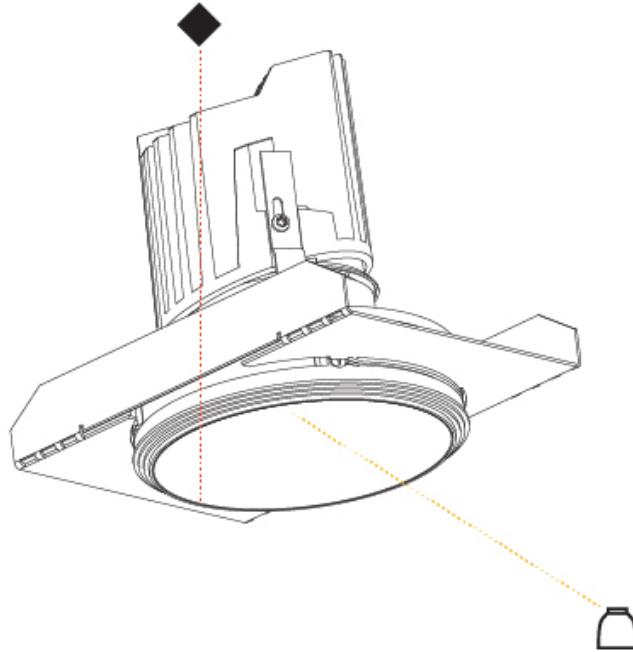

BIONIQ ROUND SEMI ADJUSTABLE TRIMLESS

A35528-

PROJECT

TYPE

SPECIFIER

QUANTITY

DATE

| |
|-----------|
| PROJECT |
| TYPE |
| SPECIFIER |
| QUANTITY |
| DATE |